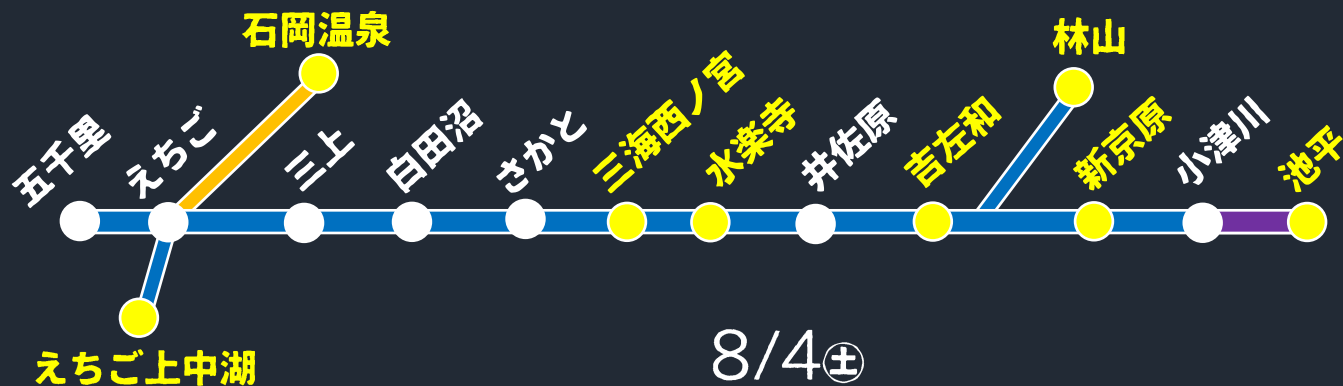

三海沿線

花火 2018

7/25^水

第28回 西ノ宮花火祭

三海西ノ宮駅[SK22]より徒歩約15分

水楽寺駅[SK23]より徒歩約18分

7/29^土

第47回 えちご上中湖花火大会

えちご上中湖駅[SK29]周辺

7/29^土

第15回 京原市民花火大会

新京原駅[SK63]よりバス10分

海瀬駅[SK62]より徒歩約25分

8/4^土

第37回 緑原よしざわ花火大会

吉佐和駅[SK26]よりシャトルバス約5分

大木駅[SK47]より徒歩約6分

8/11^土

はやしやまの花火2018

林山駅[SK46]より徒歩約10分

8/11^土

第52回 石岡温泉夏祭り

石岡温泉駅[SK31]より徒歩約15分

8/18^土

第33回 池平納涼花火大会

池平温泉駅[KT17]・池平駅[KT18]より

バス15分、「池平白河湖畔」下車

各会場の最寄り駅は大変混雑いたします。
ICカード「SAPIT CARD」へのチャージは事前にお済ませください。

三海電鉄